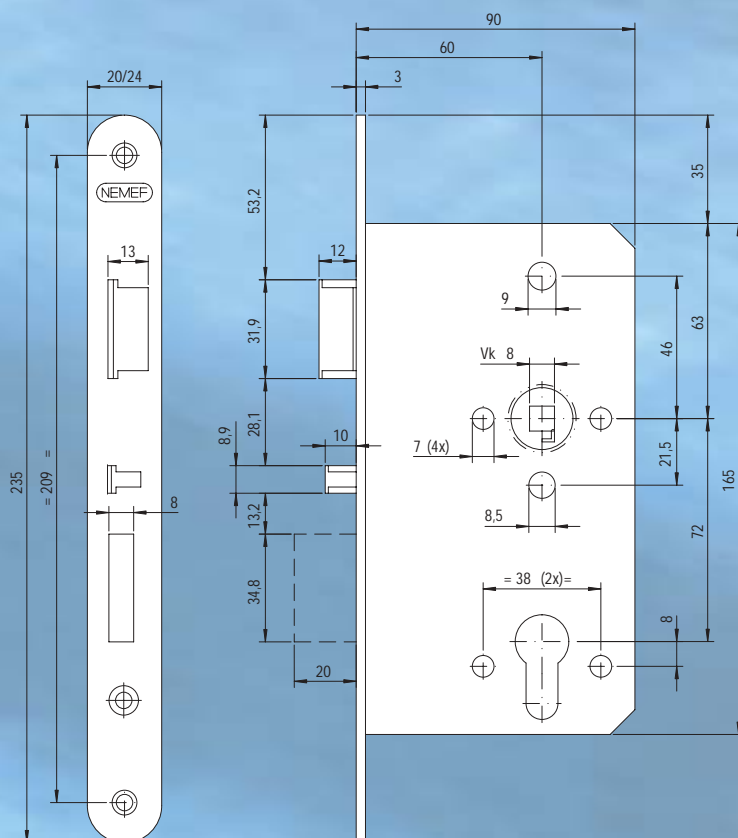

Zelfsluitend anti-paniekslot 699

Deuren openen die
voor anderen gesloten blijven

Het NEMEF zelfsluitend anti-paniekslot (artikelnummer 699) is speciaal geschikt voor centrale toegangsdeuren van bergingen en nooduitgangen. Het zelfsluitend slot kan worden toegepast in combinatie met een deurdranger. Na sluiting wordt de deur automatisch vergrendeld op de nachtschoot.

Opening van binnenuit: door het neerdrukken van de kruk worden de dag- en nachtschoot teruggetrokken (paniekfunctie). Opening van buitenaf: vaste knop of greep gebruiken; dag- en nachtschoot worden teruggetrokken door middel van de sleutel.

NEMEF[®]

Als veiligheid tek

Zelfsluitend anti-paniekslot 699

Productkenmerken

- Voorplaat RVS 20 x 235 mm afgerond (699/31) of 24 x 235 mm afgerond (699/35) / rechthoekig (699/36)
- Slotkast staal verzinkt
- Dag- en nachtschoot vernikkeld
- Doornmaat 60 mm
- Tuimelaar 8 mm
- Nachtschootuitslag 20 mm
- Wordt geleverd inclusief rvs sluitplaat