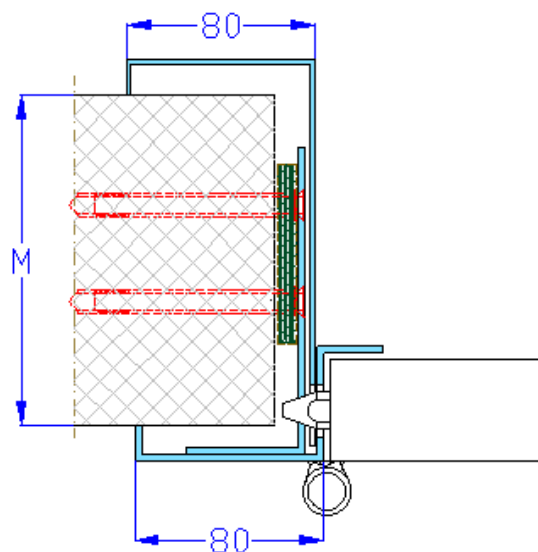

Muuromvattende stalen kader WIN-NLKD-15

Meerprijs : 135 €