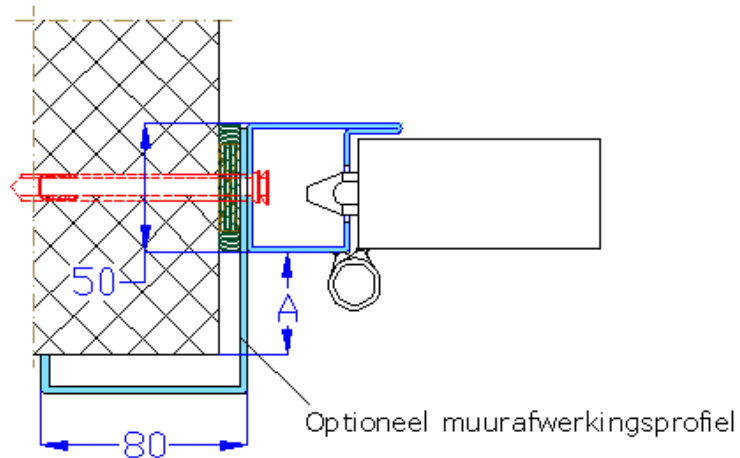

Prijzen AMERIC Porte de CAVE - uitvoering Nederland

Inbraakwerende stalen veiligheidsdeuren voor particulier en zakelijk gebruik

Montage - standaard bevestiging :

Standaard bevestiging :

De stalen profielkader wordt met behulp van zware pluggen bijvoorbeeld FISCHER universele constructiepluggen FUR, vlot verkrijgbaar in elke doe-het-zelf zaak of detail ijzerwarenhandel.

Het plaatsen van dit type deuren is niet zo moeilijk en kan in principe door elke handige doe-het-zelver met basisgereedschap uitgevoerd worden.

Uiteraard kan U ook beroep doen op een vakman voor de plaatsing van deze deuren.