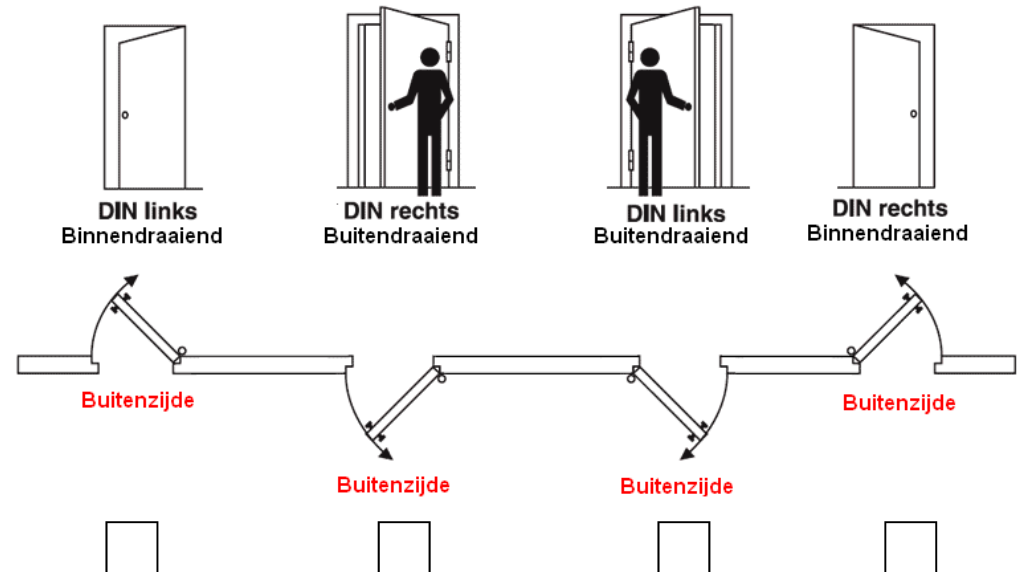

Bestelformulier - bergingsdeur - kelderdeur 2009 NL -

FAX +32 52 45 63 69

Naam

Datum

Adres

Deur wordt ☐ Afgehaald te Zele ☐ Opgestuurd

Gelieve me te contacteren voor de afhaling via (a.u.b. aankruisen) :

☐ Telefoon

Ik ben te bereiken : ☐ heel de dag ☐ voormiddag ☐ namiddag

☐ Fax

☐ na ..... h ☐ .....

☐ Email

Ik ben ☐ Particulier ☐ BTW-plichtige

Firmanaam	____
Facturatie-adres	____
BTW-nr	____
Opmerking	____

Draairichting :

Duidt de juiste draairichting aan met een kruisje

Beslag :

- ☐ NEMEF SKG** Bol / Kruk
- ☐ NEMEF SKG** Kruk / Kruk
- ☐ Optioneel Dieckmann met kerntrek - Kleur F1
- ☐ Optioneel Dieckmann met kerntrek - Kleur F2

Duidt het juiste beslag aan met een kruisje