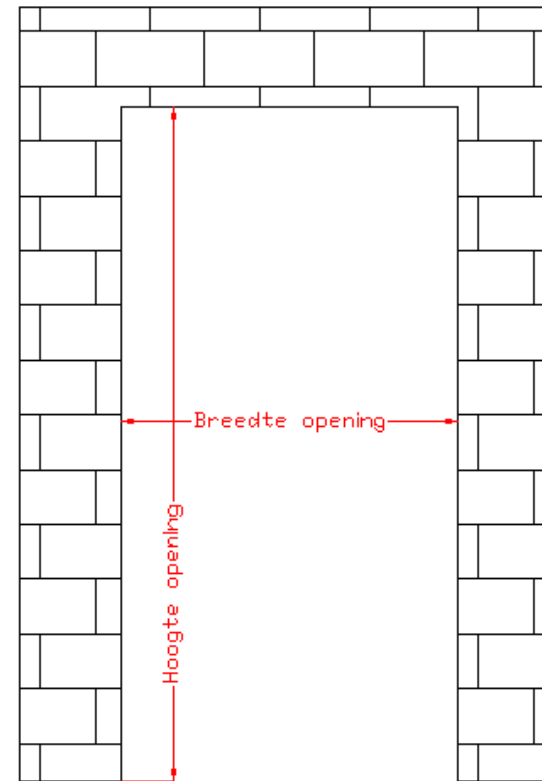

Deuren met standaard profielkader :

Gelieve de maten in millimeter op te geven , aub

Breedte deurenkader :

mm

Hoogte deurenkader :

mm

Indien optioneel aangezet
muurafwerkingsprofiel
AM-NLKD-14 :

Maat A = mm

Deuren met muuromvattende 2-delige kader :

Gelieve de maten in millimeter op te geven , aub

Maten opening in
ruwbouw :

Breedte opening :

mm

Hoogte opening :

mm

Muurdikte :