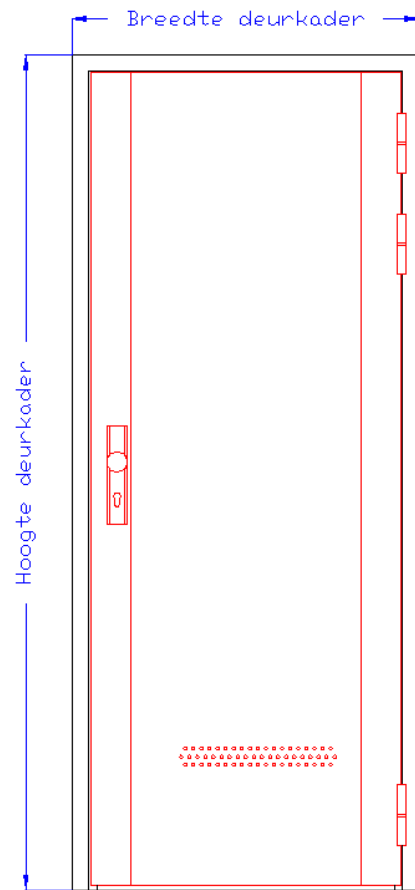

Beslag :

- NEMEF SKG** Bol / Kruk
- NEMEF SKG** Kruk / Kruk
- Optioneel Dieckmann met kerntrek - Kleur F1
- Optioneel Dieckmann met kerntrek - Kleur F2

Duidt het juiste beslag aan met een kruisje

Opgave maten

Deuren met standaard profielkader :

Gelieve de maten in millimeter op te geven , aub

Breedte deurenkader :

mm

Hoogte deurenkader :

mm

Indien optioneel aangezet
muurafwerkingsprofiel
AM-NLKD-14 :

Maat A = mm

Deuren met muuromvattende 2-delige kader :

Gelieve de maten in millimeter op te geven , aub

Maten opening in
ruwbouw :

Breedte opening :

mm

Hoogte opening :

mm

Muurdikte :