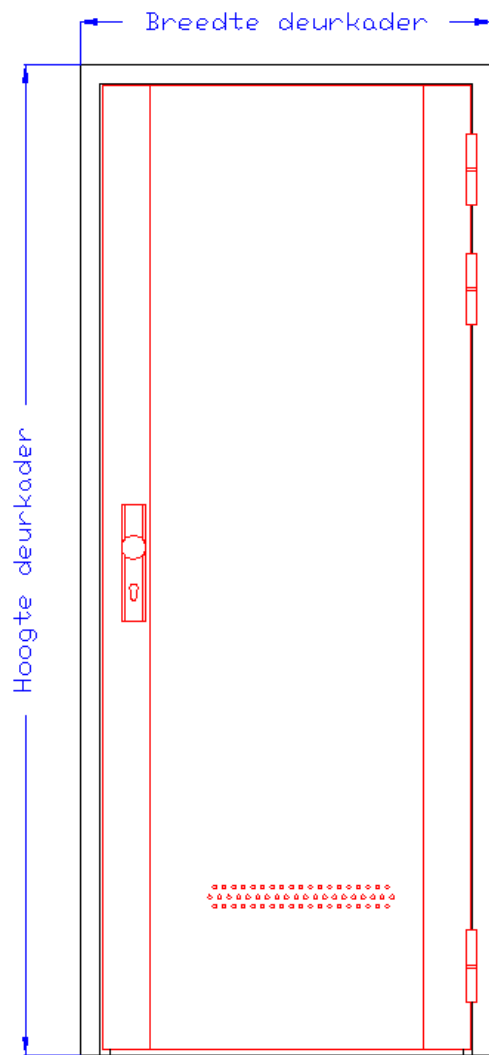

Prijzen AMERIC Porte de CAVE - uitvoering Nederland

Inbraakwerende stalen veiligheidsdeuren voor particulier en zakelijk gebruik

De maatvoering voor bestelling

Maatopgave bij gebruik van de standaard profielkader

De maatvoering voor bestelling is zeer eenvoudig.

U geeft ons immers de werkelijke productiematen van de deurkader op, namelijk de breedte en de hoogte.

Tip :

Als U de muren opmeet, hou dan rekening met de nodige montagespeling. Be rechte muren adviseren we een speling voor montage links en rechts tussen deurkader en muur van minimum 5mm per zijde en bovenaan 7mm. Uiteraard moet U deze speling verhogen als de muren niet recht of niet haaks zijn.