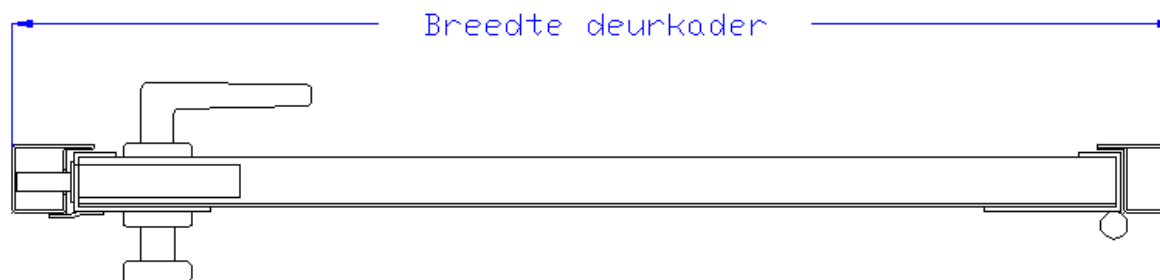

In Nederland werkt men in de praktijk, in tegenstelling tot de andere Europese landen, volgens de Duitse DIN-norm.

Hoe ? Als je staand aan de kant waar de scharnieren zitten, dus waar je de deur naar je toetrekt/opent, kijkt of de scharnieren rechts op links zitten. Zitten ze links dan is het een links draaiende deur. Zitten ze rechts, dan is het een rechts draaiende deur. Je moet dan nog enkel kijken of ze naar binnen of naar buiten opendraaiend is.

Prijzen AMERIC Porte de CAVE - uitvoering Nederland

Inbraakwerende stalen veiligheidsdeuren voor particulier en zakelijk gebruik

De maatvoering voor bestelling

Maatopgave bij gebruik van de standaard profielkader

De maatvoering voor bestelling is zeer eenvoudig.

U geeft ons immers de werkelijke productiematen van de deurkader op, namelijk de breedte en de hoogte.

Tip :

Als U de muren opmeet, hou dan rekening met de nodige montagespeling. Be rechte muren adviseren we een speling voor montage links en rechts tussen deurkader en muur van minimum 5mm per zijde en bovenaan 7mm. Uiteraard moet U deze speling verhogen als de muren niet recht of niet haaks zijn.