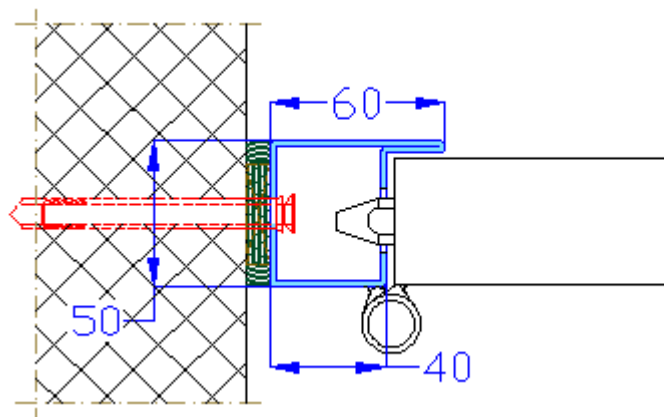

Prijzen AMERIC Porte de CAVE - uitvoering Nederland

Inbraakwerende stalen veiligheidsdeuren voor particulier en zakelijk gebruik

Bestelnummer	Omschrijving	Prijs (ex BTW)
<u>Opties</u>		
AM-NLKD-14	Geplooid muurafwerkend profiel , zie detailtekeningen montage	<i>Meerprijs</i> 75 € , ex BTW
AM-NLKD-15	Geplooid muuromvattende stalen kader, zie detailtekeningen montage Opgave van muurdikte	<i>Meerprijs</i> 135 € , ex BTW
AM-NLKD-16	Verluchtingsgaten in deurblad	<i>Meerprijs</i> 35 € , ex BTW

Prijzen AMERIC Porte de CAVE - uitvoering Nederland

Inbraakwerende stalen veiligheidsdeuren voor particulier en zakelijk gebruik

Montage - standaard bevestiging :

Standaard bevestiging :

De stalen profielkader wordt met behulp van zware pluggen bijvoorbeeld FISCHER universele constructiepluggen FUR, vlot verkrijgbaar in elke doe-het-zelf zaak of detail ijzerwarenhandel.