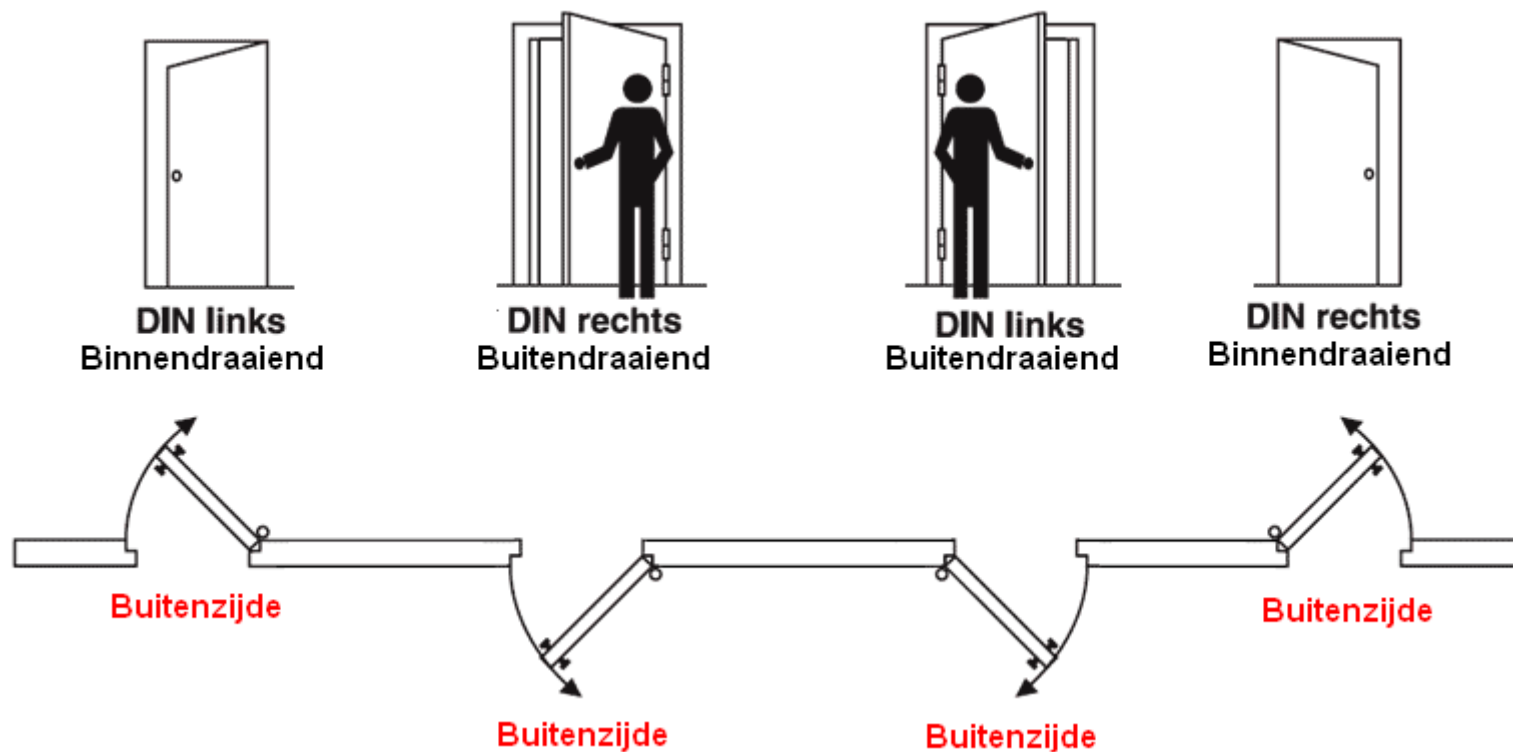

Het plaatsen van dit type deuren is niet zo moeilijk en kan in principe door elke handige doe-het-zelver met basisgereedschap uitgevoerd worden.

Uiteraard kan U ook beroep doen op een vakman voor de plaatsing van deze deuren.

Muurafwerkend stalen afwerkingsprofiel in 3mm geplooid staalplaat - Meerprijs : 85 €

Muuromvattende stalen kader WIN-NLKD-15

Meerprijs : 135 €

Prijzen AMERIC Porte de CAVE - uitvoering Nederland

Inbraakwerende stalen veiligheidsdeuren voor particulier en zakelijk gebruik

De draairichting

De draairichting wordt in principe aangegeven volgens internationale normen, maar er ontstaan heel wat discussies over de draairichting van deuren omdat de Europese en de Duitse normen verschillen. Daarom is het verstandig dat U op de bestelformulieren de draairichting goed aanduidt. Op de website vindt U trouwens een duidelijk document met aanduiding van de draairichting.

In Nederland werkt men in de praktijk, in tegenstelling tot de andere Europese landen, volgens de Duitse DIN-norm.

Hoe ? Als je staand aan de kant waar de scharnieren zitten, dus waar je de deur naar je toetrekt/opent, kijkt of de scharnieren rechts op links zitten. Zitten ze links dan is het een links draaiende deur. Zitten ze rechts, dan is het een rechts draaiende deur. Je moet dan nog enkel kijken of ze naar binnen of naar buiten opendraaiend is.